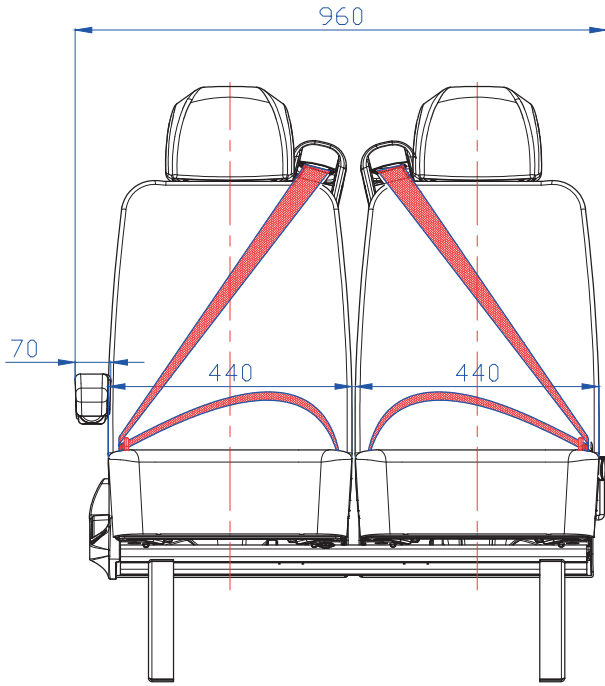

## TECHNICAL DRAWING (FRONT VIEW)

## TECHNICAL DRAWING (SIDE VIEW)

## OPTIONS

V.54 Armrest	V35 Flat Side Cover	V36 Flat Side Cover	Footrest	USB Charger
Reclining Rope		Isofix		Top Tether

ÖZELLİKLER	FEATURES	CARACTERÍSTICAS	DIE OPTION
Yatar Arkalık	Reclining Backrest	Respaldo Reclinable	Rückenverstellung
Sabit Arkalık	Fixed Backrest	Respaldo Fijo	Fix Rücklehne
Oynar Başlık	Adjustable Headrest	Reposacabezas Ajustable	Verstellbare Kopfstütze
3N Kemer	3P Seat Belt	3P Cinturón	3P Sicherheitgurt Kopfstütze
Katlanır Kolçak	Foldable Armrest	Apoyabrazos Abatible	Klappbar Armlehnen
Geniş Kolçak	Wide Armrest	Apoyabrazos Grande	Gross Armlehnen
Orta Kolçak	Central Armrest	Apoyabrazos Central	Mittel Armlehne
Ayak Dayama	Footrest	Reposapiés	Fuß Stütze
USB Şarj	USB Charger	Cargador USB	USB - Ladegerät
Isofix - Top Tether	Isofix - Top Tether	Isofix - Top Tether	Isofix - Top Tether