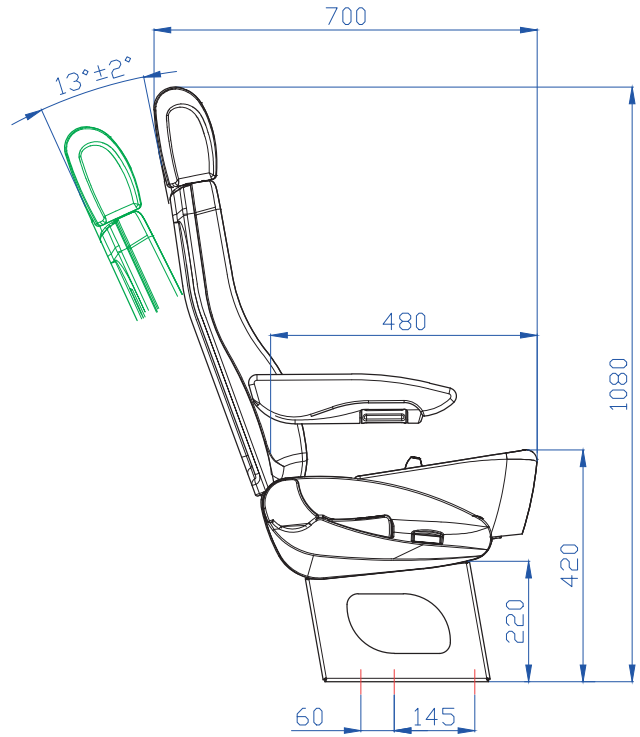

## TECHNICAL DRAWING (FRONT VIEW)

## TECHNICAL DRAWING (SIDE VIEW)

## OPTIONS

V.54 Armrest	V35 Flat Side Cover	V36 Flat Side Cover	Footrest	USB Charger
Reclining Rope		Isofix		Top Tether

ÖZELLİKLER	FEATURES	CARACTERÍSTICAS	DIE OPTION
Yatar Arkalık	Reclining Backrest	Respaldo Reclinable	Rückenverstellung
Sabit Arkalık	Fixed Backrest	Respaldo Fijo	Fix Rücklehne
Oynar Başlık	Adjustable Headrest	Reposacabezas Ajustable	Verstellbare Kopfstütze
3N Kemer	3P Seat Belt	3P Cinturón	3P Sicherheitgurt Kopfstütze
Katlanır Kolçak	Foldable Armrest	Apoyabrazos Abatible	Klappbar Armlehnen
Geniş Kolçak	Wide Armrest	Apoyabrazos Grande	Gross Armlehnen
Orta Kolçak	Central Armrest	Apoyabrazos Central	Mittel Armlehne
Ayak Dayama	Footrest	Reposapiés	Fuß Stütze
USB Şarj	USB Charger	Cargador USB	USB - Ladegerät
Isofix - Top Tether	Isofix - Top Tether	Isofix - Top Tether	Isofix - Top Tether